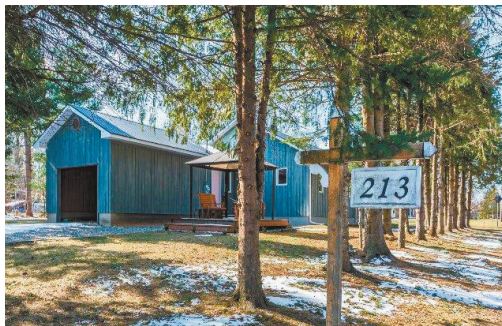

ADRESSES DE PRESTIGE

Pour annoncer dans ce regroupement contacter
le **département publicitaire** au **514 985-3313** ou **pub@ledevoir.com**

LAC BROME

BIEN SITUÉE, à distance de marche de la clinique médicale, du lac, des sentiers et du centre de Knowlton, cette résidence avec solarium et garage est parfaite pour votre jeune famille ou couple à la retraite. Terrain de 13 750 pieds carrés. **425 000\$**

LOIS HARDACKER

Ctr. imm. Agréé. Royal LePage Au Sommet, Agence Immobilière

LAC BROME

TERRAIN DE 1,8 ACRE dans un complexe recherché, avec droit de construire et de lotir (2 lots). Accès à la piscine, au court de tennis, au parc et à la plage privée. Sentier pédestre à proximité. Le printemps est arrivé, n'attendez plus! **495 000\$**